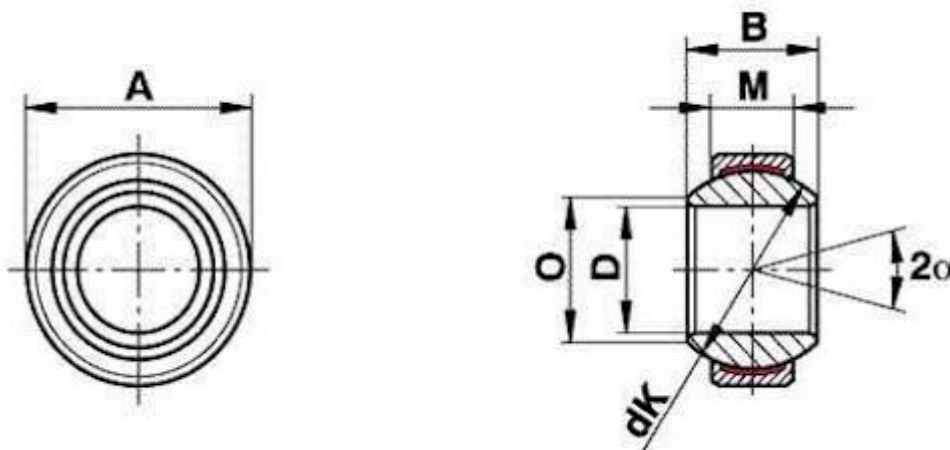

## PROMOCYJNA OFERTA ŁOŻYSK PRZEGUBOWYCH FLURO

INDEX		ROZMIAR	Cena NETTO
GE 12 ES FLURO	FLURO	12X22X10	11,04
GE 12 FW/GEG 12	FLURO	12X26X15	22,39
GE 120 ES 2RS FLURO	FLURO	120X180X85	570,40
GE 15 ES 2RS FLURO	FLURO	15X26X12	8,97
GE 17 EC 2RS/GE 17ET	FLURO	17X30X14	38,30
GE 17 ES 2RS FLURO	FLURO	17X30X14	10,57
GE 20 EC 2RS/GE 20ET	FLURO	20X35X16	29,26
GE 20 FO 2RS FLURO	FLURO	20X42X25	26,37
GE 25 ES 2RS FLURO	FLURO	25X42X20	14,96
GE 25 FO 2RS/GEG 25	FLURO	25X47X28	34,11
GE 25 SX/GAC 25 S	FLURO	25x47x15	30,35
GE 28 SX/GAC 28 S	FLURO	28X52X16	31,81
GE 30 ES 2RS FLURO	FLURO	30X47X22	16,64
GE 30 FO 2RS/GEG 30	FLURO	30X55X32	34,33
GE 30 FO 2RS/GEG 30.	FLURO	30X55X32	34,33
GE 30 HO 2RS/GEEM 30	FLURO	30X47X30	22,48
GE 35 ES 2RS FLURO	FLURO	35X55X25	19,56
GE 35 FO 2RS/GEG 35	FLURO	35X62X35	36,32

GXSW 20.40 FLURO	FLURO	20X40X25	46,55
GXSW 25.47/GE 25 PW	FLURO	25X47X31/22	65,63
GXSW 30.55 FLURO	FLURO	30X55X37	82,86

**Szczegóły oferty:**

Ważna od **12.11.2018r** do **30.11.2018r** lub do wyczerpania zapasów.